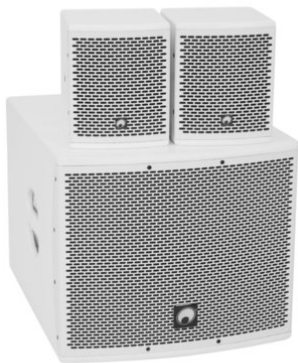

## Set subwoofer attivo MOLLY-12A + 2x MOLLY-6 Top 8 Ohm, bianco

Art.n.: 20000728  
GTIN: 4026397680478

**Prezzo di listino: 891.31 €**  
incl. 19% IVA

## Set subwoofer attivo MOLLY-12A + 2x MOLLY-6 Top 8 Ohm, bianco

Art.n.: 20000728  
GTIN: 4026397680478

#### OMNITRONIC MOLLY-12A Subwoofer attivo bianco

- Subwoofer attivo 12" con DSP e Bluetooth
- Subwoofer Bass reflex da 12" con DSP e potenza RMS di 700 watt
  - Espandibile in modo flessibile con i satelliti MOLLY-6 per il funzionamento 2.1 e 4.1
  - Amplificatore di classe D controllato da DSP (500 W + 2 x 100 W)
  - Volume regolabile separatamente per subwoofer e satelliti
  - Commutazione stereo mono
  - Processore di segnale digitale
  - Controllabile via Bluetooth
  - Per campi di applicazione come, ad esempio, DJ mobili/Intrattenitori solisti; Allestimenti per fiere e negozi; installazione; Home entertainment; Ristoranti, bar e hotel; Presentazioni e conferenze sui prodotti
  - Bianco Metallo grille with Schiuma acustica
  - 2 robuste maniglie di trasporto