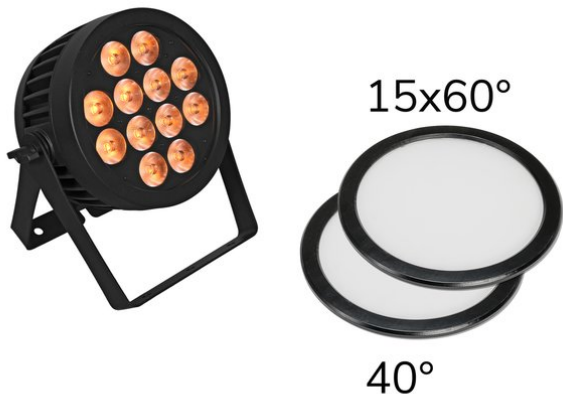

## Set LED IP PAR 12X9W SCL spot + 2x disco diffusore (15X60° e 40°)

Proiettori resistente agli agenti atmosferici con 12 LED SCL e RGBA/CW/WW+miscela di colori UV con 2x filtri antigelo

Art.n.: 20000673  
GTIN: 4026397362343

#### EUROLITE LED IP PAR 12x9W SCL Spot

Weather-proof (IP65) spotlight with 12 x 9 W LED and 7in1 SCL  
RGB/CW/WW/A/UV color mixing

- 12 potenti LED 9 W COB (chip-on-board) 7in1 SCL RGB/CW/WW/A/UV (miscela di colori omogenea)
- Miscela di colori in continuo; Cambio colore regolabile; Dissolvenza colore regolabile; Dimmer elettronico
- Effetto stroboscopico
- Direct color selection for 28 preset colors
- Il dispositivo è raffreddato tramite Raffreddamento a convezione passiva
- Controllabile via DMX; Telecomando IR; stand-alone
- Senza sfarfallio
- With a beam angle of 15°
- Con Doppia staffa