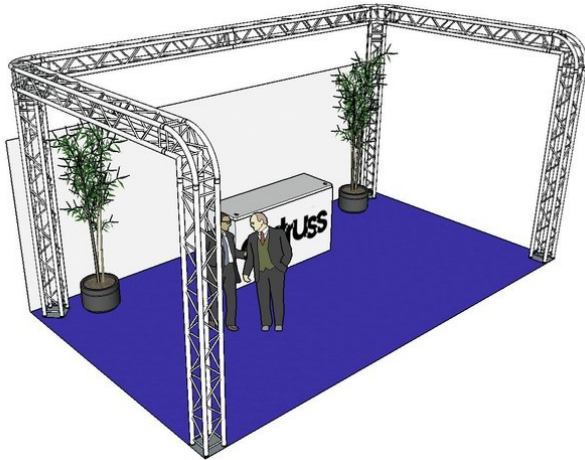

alutruss

Set traverse QUADLOCK 6082R forma a U 7x4x3,5m (LxPxA)

Stand Quadlock su tre lati

Art.n.: 20000384

GTIN:

Prezzo di listino: 6603.31 €
incl. 19% IVA

Alle Rechte vorbehalten. Technische Änderungen und Irrtum vorbehalten.
Alle Bilder ähnlich, zum Teil Symbolfotos.

alutruss

Set traverse QUADLOCK 6082R forma a U 7x4x3,5m (LxPxA)

Stand Quadlock su tre lati

Art.n.: 20000384

GTIN:

Features :

ALUTRUSS QUADLOCK 6082-3000 Traversa a 4 punti

Sistema di traverse a 4 punti

- Lega solida EN-AW 6082 per un'elevata resistenza
 - Tubi in alluminio di alta qualità con un diametro di 50 mm
 - Peso leggero
 - Distanza centro foro - centro foro: 240 mm
 - Montaggio facile
 - Tubo della cinghia: 50 mm
 - Certificato TÜV Süd
 - Per campi di applicazione come, ad esempio,: Teatro; Allestimenti per fiere e negozi; club/scuole di danza
 - Per maggiori informazioni su questo prodotto, consultare "Download" nella scheda tecnica
- Dotazione della fornitura
- 1 x set di connettori

ALUTRUSS QUADLOCK 6082C-21R Angolo a 2 vie 90°

Sistema di traverse a 4 punti

- Lega solida EN-AW 6082 per un'elevata resistenza
 - Tubi in alluminio di alta qualità con un diametro di 50 mm
 - Peso leggero
 - Distanza centro foro - centro foro: 240 mm
 - Montaggio facile
 - Tubo della cinghia: 50 mm
 - Made in Europe
 - Per campi di applicazione come, ad esempio,; Teatro; Allestimenti per fiere e negozi; club/scuole di danza
- Dotazione della fornitura
- 1 x set di connettori