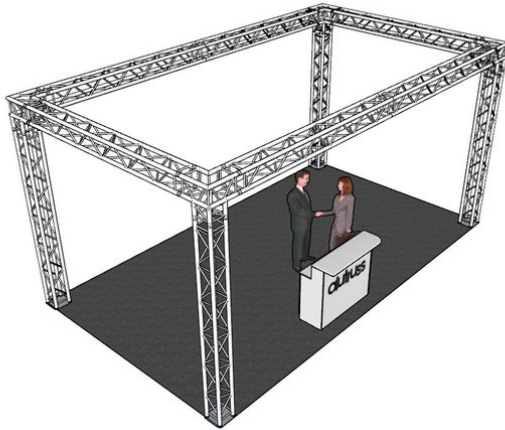

## Set traverse QUADLOCK 6082 rettangolo 7x4x3,5m (LxPxA)

Art.n.: 20000376  
GTIN: 4026397340198

**Prezzo di listino: 6781.81 €**  
incl. 19% IVA

Alle Rechte vorbehalten. Technische Änderungen und Irrtum vorbehalten.  
Alle Bilder ähnlich, zum Teil Symbolfotos.

## Set traverse QUADLOCK 6082 rettangolo 7x4x3,5m (LxPxA)

Art.n.: 20000376  
GTIN: 4026397340198

#### ALUTRUSS QUADLOCK 6082-3000 Traversa a 4 punti

Sistema di traverse a 4 punti

- Lega solida EN-AW 6082 per un'elevata resistenza
  - Tubi in alluminio di alta qualità con un diametro di 50 mm
  - Peso leggero
  - Distanza centro foro - centro foro: 240 mm
  - Montaggio facile
  - Tubo della cinghia: 50 mm
  - Certificato TÜV Süd
  - Per campi di applicazione come, ad esempio,: Teatro; Allestimenti per fiere e negozi; club/scuole di danza
  - Per maggiori informazioni su questo prodotto, consultare "Download" nella scheda tecnica
- Dotazione della fornitura
- 1 x set di connettori

**ALUTRUSS QUADLOCK 6082L-30 Angolo a 3 vie 90°**

Sistema di traverse a 4 punti

- Lega solida EN-AW 6082 per un'elevata resistenza
  - Tubi in alluminio di alta qualità con un diametro di 50 mm
  - Peso leggero
  - Distanza centro foro - centro foro: 240 mm
  - Montaggio facile
  - Tubo della cinghia: 50 mm
  - Made in Europe
  - Per campi di applicazione come, ad esempio,: Teatro; Allestimenti per fiere e negozi; club/scuole di danza
- Dotazione della fornitura
- 2 x set di connettori