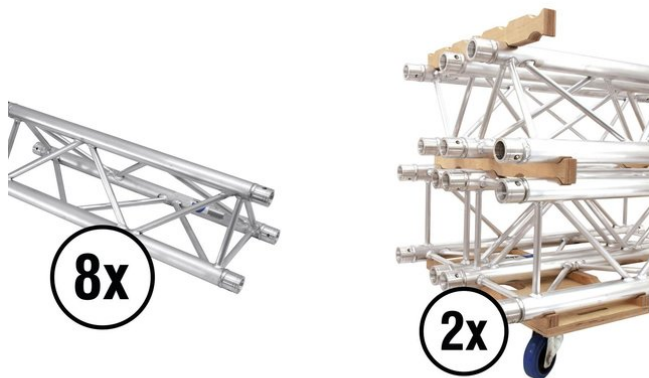

alutruss

Set TRILOCK E-GL33 2000 + carrello truss

Art.n.: 20000087
GTIN: 4026397583083

Prezzo di listino: 2557.31 €
incl. 19% IVA

Alle Rechte vorbehalten. Technische Änderungen und Irrtum vorbehalten.
Alle Bilder ähnlich, zum Teil Symbolfotos.

alutruss

Set TRILOCK E-GL33 2000 + carrello truss

Art.n.: 20000087
GTIN: 4026397583083

Features :

ALUTRUS TRILOCK E-GL33 2000 Traversa a 3 punti

Sistema di traverse a 3 punti

- Peso leggero
 - Montaggio facile
 - Tubo della cinghia: 50 mm
 - Made in Europe
 - Per campi di applicazione come, ad esempio.: Teatro; Allestimenti per fiere e negozi; club/scuole di danza
 - Per maggiori informazioni su questo prodotto, consultare "Download" nella scheda tecnica
- Dotazione della fornitura
- 1 x set di connettori

ALUTRUS Carrello di trasporto truss combinato per 3 rotelle
Carrello di trasporto per traverse QUADLOCK e TRILOCK

Alle Rechte vorbehalten. Technische Änderungen und Irrtum vorbehalten.
Alle Bilder ähnlich, zum Teil Symbolfotos.