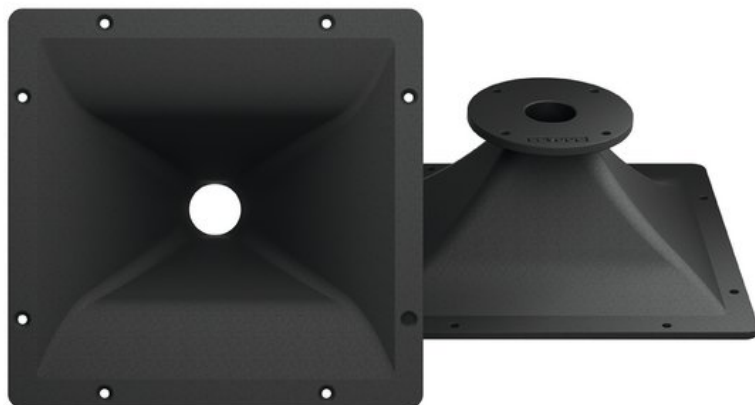

LAVOCE HD1403 1,4" Tweeter in alluminio

Angolo del fascio di luce 80° x 60°, 280 mm x 270 mm

Art.n.: 12603321

GTIN:

Prezzo di listino: 76.76 €

incl. 19% IVA

Features :

- Per maggiori informazioni su questo prodotto, consultare "Download" nella scheda tecnica

Dotazione della fornitura

- 1 x Dispositivo

Logistica

Dati tecnici :

| | |
|---------|---|
| Misure: | Larghezza: 28 cm Profondità: 11,4 cm Altezza: 27 cm |
| Peso: | 1,45 kg |