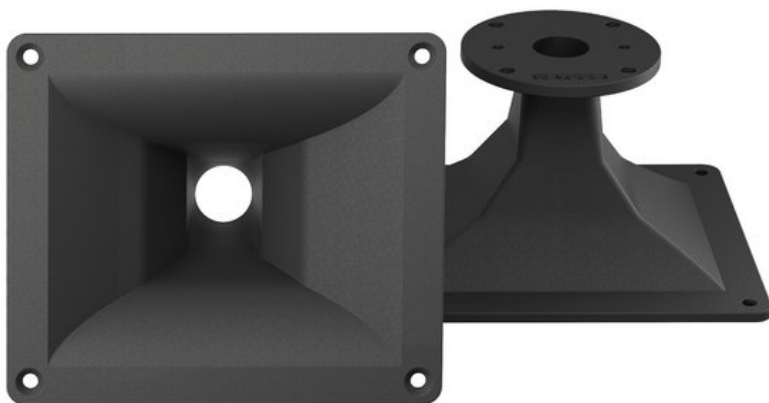

**LAVOCE HD1004 1" Tweeter in alluminio**

Angolo del fascio di luce 90° x 60°, 181 mm x 155 mm

Art.n.: 12603320

GTIN: 4026397665208

**Prezzo di listino: 24.4 €**

incl. 19% IVA

**Features :**

- Per maggiori informazioni su questo prodotto, consultare "Download" nella scheda tecnica

**Dotazione della fornitura**

- 1 x Dispositivo

**Logistica**

EAN / GTIN: 4026397665208

Peso : 0,63 kg

Lunghezza : 0.20 m

Larghezza : 0.16 m

Altezza : 0.10 m

**Dati tecnici :**

Direzionalità:	90° x 60°
Altoparlante:	1" apertura collegamento diffusore a tromba
Misure:	Larghezza: 18,1 cm Profondità: 10 cm Altezza: 15,5 cm
Peso:	0,50 kg