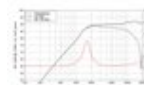

LAVOCE TN101.00 1" Tweeter a cupola, neodimio

15 W AES, 8 Ohm, 92 dB, 1500 - 20000 Hz

Art.n.: 12603112

GTIN:

Prezzo di listino: 18.45 €

incl. 19% IVA

Features :

- Per maggiori informazioni su questo prodotto, consultare "Download" nella scheda tecnica

Dotazione della fornitura

- 1 x Altoparlante

Logistica

Dati tecnici :

Capacità di carico:	Programma: 30W Nominale: 15W AES
Intervallo di frequenza:	1500 - 20000 Hz
Sensibilità:	92 dB
Impedenza:	8 Ohm
Altoparlante:	1" tweeter a cupola con magneti al neodimio
Peso:	0,07 kg