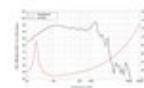

LAVOCE SAF184.50 18" Subwoofer, ferrite, cestello in alluminio

1800 W AES, 8 Ohm, 96,5 dB, 30 - 1000 Hz

Art.n.: 12602951

GTIN: 4026397684902

Prezzo di listino: 439.11 €

incl. 19% IVA

Features :

- Per maggiori informazioni su questo prodotto, consultare "Download" nella scheda tecnica

Dati tecnici :

Capacità di carico:	Programma: 3600W Nominale: 1800W AES
Intervallo di frequenza:	30 - 1000 Hz
Sensibilità:	96,5 dB
Impedenza:	8 Ohm
Altoparlante:	18" Woofer con magnete in ferrite Materiale del cestello: Alluminio 4,5" woofer a bobina mobile
Peso:	16,35 kg