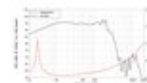

**LAVOCE SAF184.05 18" Subwoofer, ferrite, cestello in alluminio**

1000 W AES, 8 Ohm, 96 dB, 30 - 2500 Hz

Art.n.: 12602949

GTIN:

**Prezzo di listino: 308.21 €**

incl. 19% IVA

**Features :**

- Per maggiori informazioni su questo prodotto, consultare "Download" nella scheda tecnica

**Logistica**

**Dati tecnici :**

Capacità di carico:	Programma: 2000W Nominale: 1000W AES
Intervallo di frequenza:	30 - 2500 Hz
Sensibilità:	96 dB
Impedenza:	8 Ohm
Altoparlante:	18" Woofer con magnete in ferrite Materiale del cestello: Alluminio 4" woofer a bobina mobile
Peso:	12,40 kg