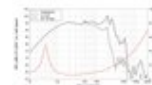

LAVOCE WAF124.02 12" Woofer, ferrite, cestello in alluminio
600 W AES, 8 Ohm, 97 dB, 50 - 2500 Hz

Art.n.: 12602944
GTIN: 4026397706048

Prezzo di listino: 260.61 €
incl. 19% IVA

Features :

- Per maggiori informazioni su questo prodotto, consultare "Download" nella scheda tecnica
- Dotazione della fornitura**
- 1 x Altoparlante

Logistica

EAN / GTIN: 4026397706048
Peso : 9,70 kg
Lunghezza : 0.37 m
Larghezza : 0.35 m
Altezza : 0.18 m

Dati tecnici :

Capacità di carico:	Programma: 1200W Nominale: 600W AES
Intervallo di frequenza:	50 - 2500 Hz
Sensibilità:	97 dB
Impedenza:	8 Ohm
Altoparlante:	12" Woofer con magneti in ferrite Materiale del cestello: Alluminio 4" woofer a bobina mobile
Peso:	8,65 kg