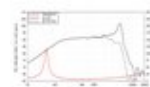

LAVOCE WAN061.80 6,5" Woofer, neodimio, cestello in alluminio

200 W AES, 8 Ohm, 93,5 dB, 60 - 5000 Hz

Art.n.: 12602928

GTIN:

Prezzo di listino: 141.61 €

incl. 19% IVA

Features :

- Per maggiori informazioni su questo prodotto, consultare "Download" nella scheda tecnica

Dotazione della fornitura

- 1 x Altoparlante

Logistica

Dati tecnici :

Capacità di carico:	Programma: 400W Nominale: 200W AES
Intervallo di frequenza:	60 - 5000 Hz
Sensibilità:	93,5 dB
Impedenza:	8 Ohm
Altoparlante:	6,5" midwoofer con magnete al neodimio Materiale del cestello: Alluminio 1,8" midwoofer a bobina mobile
Peso:	1,19 kg