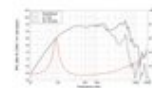

LAVOCE WSF061.52-16 6,5" Woofer, ferrite, cestello in acciaio

125 W AES, 16 Ohm, 94,5 dB, 90 - 5000 Hz

Art.n.: 12602926

GTIN: 4026397690118

Prezzo di listino: 41.53 €

incl. 19% IVA

Features :

- Per maggiori informazioni su questo prodotto, consultare "Download" nella scheda tecnica
- **Dotazione della fornitura**
- 1 x Altoparlante

Logistica

EAN / GTIN: 4026397690118

Peso : 17,75 kg

Lunghezza : 0.41 m

Larghezza : 0.39 m

Altezza : 0.22 m

Dati tecnici :

Capacità di carico:	Programma: 250W Nominale: 125W AES
Intervallo di frequenza:	90 - 5000 Hz
Sensibilità:	94,5 dB
Impedenza:	16 Ohm
Altoparlante:	6,5" Woofer con magneti in ferrite Materiale del cestello: acciaio 1,5" woofer a bobina mobile
Peso:	1,95 kg