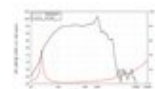

**LAVOCE SAN184.51 18" Subwoofer, neodimio, cestello in alluminio**

1700 W AES, 2 Ohm, 97,5 dB, 30 - 1000 Hz

Art.n.: 12602825

GTIN: 4026397706055

**Prezzo di listino: 1034.11 €**

incl. 19% IVA

**Features :**

- Per maggiori informazioni su questo prodotto, consultare "Download" nella scheda tecnica

**Dotazione della fornitura**

- 1 x Altoparlante

**Logistica**

EAN / GTIN: 4026397706055

**Dati tecnici :**

Capacità di carico:	Programma: 3400W Nominale: 1700W AES
Intervallo di frequenza:	30 - 1000 Hz
Sensibilità:	97,5 dB
Impedenza:	2 Ohm
Altoparlante:	21" con magneti al neodimio Materiale del cestello: Alluminio 4,5" woofer a bobina mobile
Peso:	14,50 kg