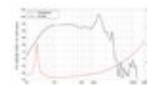

**LAVOCE SAF184.04-4 18" Subwoofer, ferrite, cestello in alluminio**

1500 W AES, 4 Ohm, 95 dB, 35 - 1000 Hz

Art.n.: 12602638

GTIN:

**Prezzo di listino: 362.95 €**

incl. 19% IVA

**Features :**

- Per maggiori informazioni su questo prodotto, consultare "Download" nella scheda tecnica

**Dotazione della fornitura**

- 1 x Altoparlante

**Logistica**

**Dati tecnici :**

Capacità di carico:	Programma: 3000W Nominale: 1500W AES
Intervallo di frequenza:	35 - 1000 Hz
Sensibilità:	95 dB
Impedenza:	4 Ohm
Altoparlante:	18" Woofer con magneti in ferrite Materiale del cestello: Alluminio 4" woofer a bobina mobile
Peso:	15,80 kg