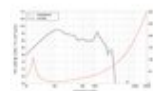

**LAVOCE SAN214.50-4 21" Subwoofer, neodimio, cestello in alluminio**

1700 W AES, 4 Ohm, 98,5 dB, 30 - 1000 Hz

Art.n.: 12602637

GTIN:

**Prezzo di listino: 784.21 €**

incl. 19% IVA

**Features :**

- Per maggiori informazioni su questo prodotto, consultare "Download" nella scheda tecnica

**Dotazione della fornitura**

- 1 x Altoparlante

**Logistica**

**Dati tecnici :**

Capacità di carico:	Programma: 3400W Nominale: 1700W AES
Intervallo di frequenza:	30 - 1000 Hz
Sensibilità:	98,5 dB
Impedenza:	4 Ohm
Altoparlante:	21" Woofer con magneti al neodimio Materiale del cestello: Alluminio 4,5" woofer a bobina mobile
Peso:	14,85 kg