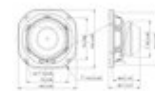

LAVOCE WSN041.00-16 4" Woofer, neodimio, cestello in acciaio

40 W AES, 16 Ohm, 92 dB, 100 - 10000 Hz

Art.n.: 12602634

GTIN:

Prezzo di listino: 58.31 €

incl. 19% IVA

Features :

- Per maggiori informazioni su questo prodotto, consultare "Download" nella scheda tecnica

Dotazione della fornitura

- 1 x Altoparlante

Logistica

Dati tecnici :

Capacità di carico:	Programma: 80W Nominale: 40W AES
Intervallo di frequenza:	100 - 10000 Hz
Sensibilità:	92 dB
Impedenza:	16 Ohm
Altoparlante:	4" Woofer con magnete al neodimio Materiale del cestello: acciaio 1" woofer a bobina mobile
Peso:	0,50 kg