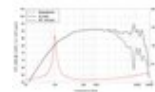

LAVOCE WSN041.00-16 4" Woofer, neodimio, cestello in acciaio

40 W AES, 16 Ohm, 92 dB, 100 - 10000 Hz

Art.n.: 12602634

GTIN:

Prezzo di listino: 58.31 €

incl. 19% IVA

Features :

- Per maggiori informazioni su questo prodotto, consultare "Download" nella scheda tecnica

Dotazione della fornitura

- 1 x Altoparlante

Logistica

Dati tecnici :

Capacità di carico:	Programma: 80W Nominale: 40W AES
Intervallo di frequenza:	100 - 10000 Hz
Sensibilità:	92 dB
Impedenza:	16 Ohm
Altoparlante:	4" Woofer con magnete al neodimio Materiale del cestello: acciaio 1" woofer a bobina mobile
Peso:	0,50 kg