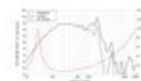

LAVOCE WAN124.01 12" Woofer, neodimio, cestello in alluminio

1000 W AES, 8 Ohm, 96 dB, 40 - 2000 Hz

Art.n.: 12602632

GTIN:

Prezzo di listino: 386.75 €

incl. 19% IVA

Features :

- Per maggiori informazioni su questo prodotto, consultare "Download" nella scheda tecnica

Dotazione della fornitura

- 1 x Dispositivo

Logistica

Dati tecnici :

Capacità di carico:	Programma: 2000W Nominale: 1000W AES
Intervallo di frequenza:	40 - 2000 Hz
Sensibilità:	96 dB
Impedenza:	8 Ohm
Altoparlante:	12" Woofer con magneti al neodimio Materiale del cestello: Alluminio 4" woofer a bobina mobile
Peso:	7,70 kg