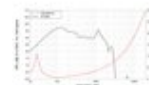

LAVOCE SAN214.50 21" Subwoofer, neodimio, cestello in alluminio

1700 W AES, 8 Ohm, 98,5 dB, 30 - 1000 Hz

Art.n.: 12602627

GTIN: 4026397624663

Prezzo di listino: 784.21 €

incl. 19% IVA

Features :

- Per maggiori informazioni su questo prodotto, consultare "Download" nella scheda tecnica

Dotazione della fornitura

- 1 x Altoparlante

Logistica

EAN / GTIN: 4026397624663

Peso : 19,60 kg

Lunghezza : 0.65 m

Larghezza : 0.65 m

Altezza : 0.31 m

Dati tecnici :

Capacità di carico:	Programma: 3400W Nominale: 1700W AES
Intervallo di frequenza:	30 - 1000 Hz
Sensibilità:	98,5 dB
Impedenza:	8 Ohm
Altoparlante:	21" Woofer con magneti al neodimio Materiale del cestello: Alluminio 4,5" woofer a bobina mobile
Peso:	14,80 kg