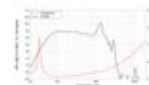

LAVOCE SAN184.03 18" Subwoofer, neodimio, cestello in alluminio

1500 W AES, 8 Ohm, 96 dB, 35 - 1000 Hz

Art.n.: 12602626

GTIN: 4026397624656

Prezzo di listino: 529.55 €

incl. 19% IVA

Features :

- Per maggiori informazioni su questo prodotto, consultare "Download" nella scheda tecnica

Dati tecnici :

Capacità di carico:	Programma: 3000W Nominale: 1500W AES
Intervallo di frequenza:	35 - 1000 Hz
Sensibilità:	96 dB
Impedenza:	8 Ohm
Altoparlante:	18" Woofer con magnete al neodimio Materiale del cestello: Alluminio 4" woofer a bobina mobile
Peso:	10,60 kg