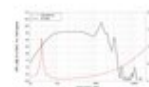

LAVOCE SAN184.02 18" Subwoofer, neodimio, cestello in alluminio

1200 W AES, 8 Ohm, 96,5 dB, 40 - 1000 Hz

Art.n.: 12602625

GTIN: 4026397624731

Prezzo di listino: 403.41 €

incl. 19% IVA

Features :

- Per maggiori informazioni su questo prodotto, consultare "Download" nella scheda tecnica

Dati tecnici :

Capacità di carico:	Programma: 2400W Nominale: 1200W AES
Intervallo di frequenza:	40 - 1000 Hz
Sensibilità:	96,5 dB
Impedenza:	8 Ohm
Altoparlante:	18" Woofer con magnete al neodimio Materiale del cestello: Alluminio 4" woofer a bobina mobile
Peso:	9,65 kg