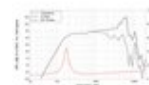

LAVOCE MAN061.80 6,5" Midi-woofer neodimio, cestello in alluminio

150 W AES, 8 Ohm, 95,5 dB, 170 - 6000 Hz

Art.n.: 12602611

GTIN: 4026397635256

Prezzo di listino: 129.71 €

incl. 19% IVA

Features :

- Per maggiori informazioni su questo prodotto, consultare "Download" nella scheda tecnica

Dati tecnici :

Capacità di carico:	Programma: 300W Nominale: 150W AES
Intervallo di frequenza:	170 - 6000 Hz
Sensibilità:	95,5 dB
Impedenza:	8 Ohm
Altoparlante:	6,5" midwoofer con magnete al neodimio Materiale del cestello: Alluminio 1,8" midwoofer a bobina mobile
Peso:	1,13 kg