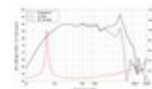

**LAVOCE WAF061.80-16 6,5" Woofer ferrite, cestello in alluminio**

150 W AES, 16 Ohm, 91 dB, 65 - 5000 Hz

Art.n.: 12602556

GTIN:

**Prezzo di listino: 70.21 €**

incl. 19% IVA

**Features :**

**Logistica**

**Dati tecnici :**

Capacità di carico:	Programma: 300W 150W AES
Intervallo di frequenza:	65 - 5000 Hz
Sensibilità:	91 dB
Impedenza:	16 Ohm
Altoparlante:	6,5" Woofer con magnete in ferrite Materiale del cestello: Alluminio Cartone/Carta resistente agli agenti atmosferici 1,8" woofer a bobina mobile
Peso:	2,30 kg