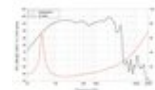

**LAVOCE SSF153.00-4 15" Subwoofer ferrite, cestello in acciaio**

400 W AES, 4 Ohm, 98 dB, 45 - 2000 Hz

Art.n.: 12602555

GTIN:

**Prezzo di listino: 184.45 €**

incl. 19% IVA

**Features :**

- Per maggiori informazioni su questo prodotto, consultare "Download" nella scheda tecnica

**Dotazione della fornitura**

- 1 x Altoparlante

**Logistica**

**Dati tecnici :**

Capacità di carico:	Programma: 800W Nominale: 400W AES
Intervallo di frequenza:	45 - 2000 Hz
Sensibilità:	98 dB
Impedenza:	4 Ohm
Altoparlante:	15" Woofer con magnete in ferrite Materiale del cestello: acciaio 3" woofer a bobina mobile
Peso:	7,75 kg