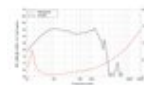

LAVOCE SAF214.50 21" Subwoofer, ferrite, cestello in alluminio

2000 W AES, 8 Ohm, 96 dB, 30 - 1000 Hz

Art.n.: 12602552

GTIN:

Prezzo di listino: 510.51 €

incl. 19% IVA

Features :

- Per maggiori informazioni su questo prodotto, consultare "Download" nella scheda tecnica

Dotazione della fornitura

- 1 x Dispositivo

Logistica

Dati tecnici :

Capacità di carico:	Programma: 4000W Nominale: 2000W AES
Intervallo di frequenza:	30 - 1000 Hz
Sensibilità:	96 dB
Impedenza:	8 Ohm
Altoparlante:	21" Woofer con magneti in ferrite Materiale del cestello: Alluminio 4,5" woofer a bobina mobile
Peso:	17,85 kg