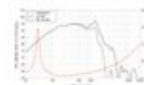

LAVOCE WAF124.01 12" Woofer, ferrite, cestello in alluminio

1000 W AES, 8 Ohm, 95 dB, 40 - 1000 Hz

Art.n.: 12602549

GTIN:

Prezzo di listino: 260.61 €

incl. 19% IVA

Features :

- Per maggiori informazioni su questo prodotto, consultare "Download" nella scheda tecnica

Dotazione della fornitura

- 1 x Dispositivo

Logistica

Dati tecnici :

| | |
|--------------------------|---|
| Capacità di carico: | Programma: 2000W Nominale: 1000W AES |
| Intervallo di frequenza: | 40 - 1000 Hz |
| Sensibilità: | 95 dB |
| Impedenza: | 8 Ohm |
| Altoparlante: | 12" Woofer con magneti in ferrite Materiale del cestello: Alluminio 4" woofer a bobina mobile |
| Peso: | 11,85 kg |