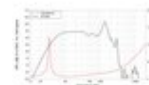

LAVOCE SAF184.04 18" Subwoofer, ferrite, cestello in alluminio

1500 W AES, 8 Ohm, 95 dB, 35 - 1000 Hz

Art.n.: 12602542

GTIN: 4026397624755

Prezzo di listino: 362.95 €

incl. 19% IVA

Features :

- Per maggiori informazioni su questo prodotto, consultare "Download" nella scheda tecnica

Dati tecnici :

| | |
|--------------------------|---|
| Capacità di carico: | Programma: 3000W Nominale: 1500W AES |
| Intervallo di frequenza: | 35 - 1000 Hz |
| Sensibilità: | 95 dB |
| Impedenza: | 8 Ohm |
| Altoparlante: | 18" Woofer con magnete in ferrite Materiale del cestello: Alluminio 4" woofer a bobina mobile |
| Peso: | 15,99 kg |