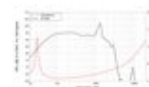

LAVOCE SAF184.03 18" Subwoofer, ferrite, cestello in alluminio

1500 W AES, 8 Ohm, 96 dB, 30 - 1000 Hz

Art.n.: 12602541

GTIN: 4026397624786

Prezzo di listino: 374.85 €

incl. 19% IVA

Features :

- Per maggiori informazioni su questo prodotto, consultare "Download" nella scheda tecnica

Dati tecnici :

Capacità di carico:	Programma: 3000W Nominale: 1500W AES
Intervallo di frequenza:	30 - 1000 Hz
Sensibilità:	96 dB
Impedenza:	8 Ohm
Altoparlante:	18" Woofer con magnete in ferrite Materiale del cestello: Alluminio 4" woofer a bobina mobile
Peso:	16,36 kg