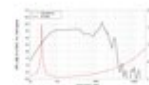

LAVOCE SAF184.02 18" Subwoofer, ferrite, cestello in alluminio

1200 W AES, 8 Ohm, 97 dB, 40 - 1000 Hz

Art.n.: 12602540

GTIN: 4026397624762

Prezzo di listino: 320.11 €

incl. 19% IVA

Features :

- Per maggiori informazioni su questo prodotto, consultare "Download" nella scheda tecnica

Dati tecnici :

Capacità di carico:	Programma: 2400W Nominale: 1200W AES
Intervallo di frequenza:	40 - 1000 Hz
Sensibilità:	97 dB
Impedenza:	8 Ohm
Altoparlante:	18" Woofer con magnete in ferrite Materiale del cestello: Alluminio 4" woofer a bobina mobile
Peso:	13,35 kg