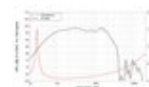

LAVOCE SAF184.01 18" Subwoofer, ferrite, cestello in alluminio

700 W AES, 8 Ohm, 98 dB, 30 - 1500 Hz

Art.n.: 12602539

GTIN: 4026397624779

Prezzo di listino: 296.31 €

incl. 19% IVA

Features :

- Per maggiori informazioni su questo prodotto, consultare "Download" nella scheda tecnica

Dati tecnici :

Capacità di carico:	Programma: 1400W Nominale: 700W AES
Intervallo di frequenza:	30 - 1500 Hz
Sensibilità:	98 dB
Impedenza:	8 Ohm
Altoparlante:	18" Woofer con magnete in ferrite Materiale del cestello: Alluminio 4" woofer a bobina mobile
Peso:	12,70 kg