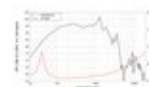

LAVOCE WAF154.01 15" Subwoofer, ferrite, cestello in alluminio

1000 W AES, 8 Ohm, 97 dB, 40 - 1000 Hz

Art.n.: 12602536

GTIN: 4026397624748

Prezzo di listino: 303.45 €

incl. 19% IVA

Features :

- Per maggiori informazioni su questo prodotto, consultare "Download" nella scheda tecnica

Dotazione della fornitura

- 1 x Dispositivo

Logistica

EAN / GTIN: 4026397624748

Peso : 15,27 kg

Lunghezza : 0.44 m

Larghezza : 0.44 m

Altezza : 0.23 m

Dati tecnici :

Capacità di carico:	Programma: 2000W Nominale: 1000W AES
Intervallo di frequenza:	40 - 1000 Hz
Sensibilità:	97 dB
Impedenza:	8 Ohm
Altoparlante:	15" Woofer con magneti in ferrite Materiale del cestello: Alluminio 4" woofer a bobina mobile
Peso:	13,25 kg