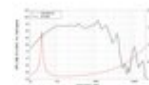

LAVOCE WAF154.02 15" Subwoofer, ferrite, cestello in alluminio

800 W AES, 8 Ohm, 96 dB, 40 - 1000 Hz

Art.n.: 12602535

GTIN: 4026397624724

Prezzo di listino: 279.65 €

incl. 19% IVA

Features :

- Per maggiori informazioni su questo prodotto, consultare "Download" nella scheda tecnica

Dotazione della fornitura

- 1 x Dispositivo

Logistica

EAN / GTIN: 4026397624724

Peso : 12,30 kg

Lunghezza : 0.45 m

Larghezza : 0.45 m

Altezza : 0.23 m

Dati tecnici :

Capacità di carico:	Programma: 1600W Nominale: 800W AES
Intervallo di frequenza:	40 - 1000 Hz
Sensibilità:	96 dB
Impedenza:	8 Ohm
Altoparlante:	15" Woofer con magneti in ferrite Materiale del cestello: Alluminio 4" woofer a bobina mobile
Peso:	10,15 kg