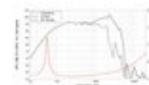

LAVOCE WAF122.50 12" Woofer, ferrite, cestello in alluminio

350 W AES, 8 Ohm, 97 dB, 60 - 3000 Hz

Art.n.: 12602528

GTIN: 4026397632620

Prezzo di listino: 172.55 €

incl. 19% IVA

Features :

- Per maggiori informazioni su questo prodotto, consultare "Download" nella scheda tecnica

Dati tecnici :

Capacità di carico:	Programma: 700W Nominale: 350W AES
Intervallo di frequenza:	60 - 3000 Hz
Sensibilità:	97 dB
Impedenza:	8 Ohm
Altoparlante:	12" Woofer con magnete in ferrite Materiale del cestello: Alluminio 2,5" woofer a bobina mobile
Peso:	6,35 kg