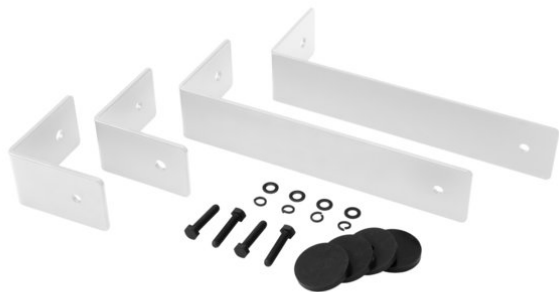

## iFIX17S Staffa di installazione bianca

Accessori consigliati

**Art.n.: 11043937**

GTIN: 4026397688276

**Prezzo di listino: su richiesta €**  
incl. 19% IVA

## iFIX17S Staffa di installazione bianca

Accessori consigliati

**Art.n.: 11043937**

GTIN: 4026397688276

### Features :

- Set di staffe di installazione per subwoofer iFIX17S Bass reflex, bianco e naturale/bianco (con viti e anello in silicone)  
Dotazione della fornitura
- 4 x angolo, 4 x viti, 12 x Rondella