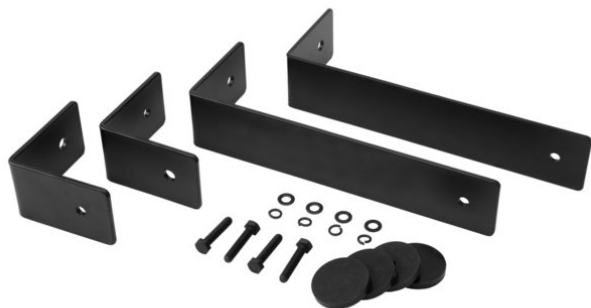

iFIX17S Staffa di installazione nera

Accessori consigliati

Art.n.: 11043936
GTIN: 4026397688269

Prezzo di listino: su richiesta €
incl. 19% IVA

iFIX17S Staffa di installazione nera

Accessori consigliati

Art.n.: 11043936
GTIN: 4026397688269

Features :

- Set di staffe di installazione per subwoofer iFIX17S Bass reflex, nero (con viti e anello in silicone)
Dotazione della fornitura
- 4 x angolo, 4 x viti, 12 x Rondella