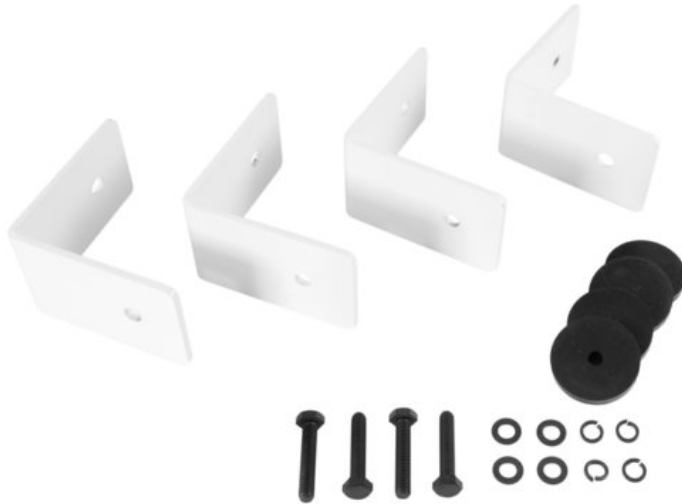

CELTO ACOUSTIQUE iFIX13S Staffa di installazione bianca

Art.n.: 11043935

Accessori consigliati

GTIN:

Prezzo di listino: su richiesta €

incl. 19% IVA

Features :

- Set di staffe di installazione per subwoofer iFIX13S Bass reflex, bianco e naturale/bianco e subwoofer iFIX13S G2 Bass reflex, bianco e naturale/bianco (con viti e anello in silicone)

Dotazione della fornitura

- 4 x angolo, 4 x viti, 12 x Rondella

Logistica

Dati tecnici :

Colore:	Bianco
Spessore del materiale:	4 mm
Misure:	Lunghezza: 10 cm Larghezza: 4 cm Altezza: 10 cm
Peso:	1,50 kg