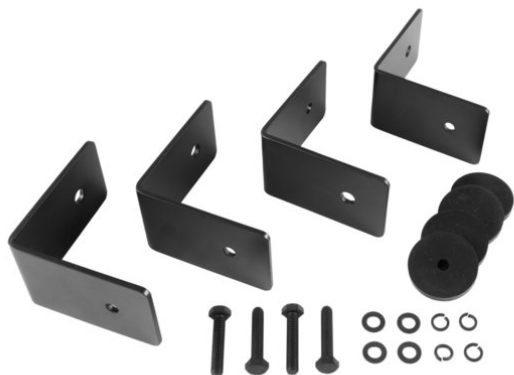

## iFIX13S Staffa di installazione nera

Accessori consigliati

Art.n.: 11043934

GTIN:

**Prezzo di listino: su richiesta €**  
incl. 19% IVA

## iFIX13S Staffa di installazione nera

Accessori consigliati

Art.n.: 11043934

GTIN:

### Features :

- Set di staffe di installazione per subwoofer iFIX13S Bass reflex, nero e subwoofer iFIX13S G2 Bass reflex, nero (con viti e anello in silicone)
- Dotazione della fornitura
- 4 x angolo, 4 x viti, 12 x Rondella