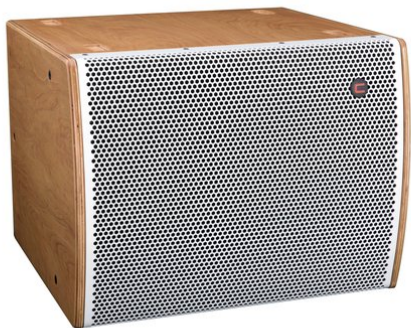

iFIX13S G2 Bassreflex Subwoofer naturale/bianco

Compact 15" subwoofer with 800 W AES power

Art.n.: 11043635

GTIN:

Prezzo di listino: su richiesta €
incl. 19% IVA

iFIX13S G2 Bassreflex Subwoofer naturale/bianco

Compact 15" subwoofer with 800 W AES power

Art.n.: 11043635

GTIN:

Features :

- Alta efficienza per SPL molto elevati con dimensioni ridotte
 - Con punti di ancoraggio
 - Disponibile in vari colori
 - Per maggiori informazioni su questo prodotto, consultare "Download" nella scheda tecnica
- Dotazione della fornitura
- 1 x bass, 1 x morsetto a vite