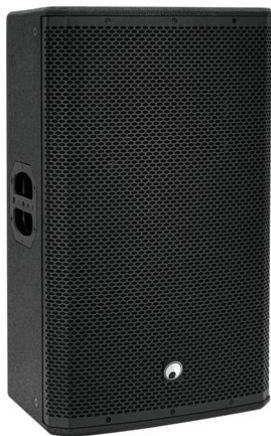

PAS-215 MK4 2-way Top

Passive speaker with 15" woofer, 1" driver and 400 W RMS

Art.n.: 11039556
GTIN: 4026397739299

Prezzo di listino: 546.21 €
incl. 19% IVA

PAS-215 MK4 2-way Top

Passive speaker with 15" woofer, 1" driver and 400 W RMS

Art.n.: 11039556
GTIN: 4026397739299

Features :

- Trapezoidal, multi-functional multiplex cabinet with scratch-resistant lacquer surface
 - Ottimizzato in combinazione con subwoofer PAS
 - Doppia flangia
 - Con punti di ancoraggio
 - Nero Metallo grille with Schiuma acustica
 - Maniglia di trasporto robusta
 - Possibilità di utilizzo: Verticale; volante; monitoring; su treppiede
 - Per campi di applicazione come, ad esempio.: Club/scuole di danza; installazione; Uso mobile; DJ mobili/Intrattenitori solisti; Ristoranti, bar e hotel; noleggiatore
- Dotazione della fornitura
- 1 x cassa compatta, 1 x Manuale d'uso