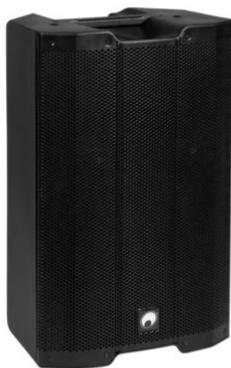

## XIRA-215A Active 2-Way Speaker FIR-DSP

Active speaker with 15" woofer, 1,35" driver, 300 W RMS  
LF, 50 W RMS HF

Art.n.: 11039019  
GTIN: 4026397699678

**Prezzo di listino: 451.01 €**  
incl. 19% IVA

## XIRA-215A Active 2-Way Speaker FIR-DSP

Active speaker with 15" woofer, 1,35" driver, 300 W RMS  
LF, 50 W RMS HF

Art.n.: 11039019  
GTIN: 4026397699678

### Features :

- Sistema attivo 15/2 full range per applicazioni mobili live e DJ
  - DSP-controlled biamp amplifier (class D)
  - 2-way bassreflex enclosure with 38 cm woofer and 3.5 cm titanium driver
  - Line input (XLR/6.3 mm jack) with separate level control
  - Mic/line input (XLR/6.3 mm jack) with separate level control
  - Uscita mista per l'accoppiamento di altre scatole attive
  - Processore di segnale digitale FIR Filter
  - Doppia flangia
  - Nero Metallo grille
  - 2 robusta maniglie di trasporto
  - Possibilità di utilizzo: Verticale; monitoring; su treppiede
  - Preset DSP: MUSIC; DJ; MONITOR; SUB
  - Per campi di applicazione come, ad esempio,: Club/scuole di danza; Uso mobile; DJ mobili/Intrattenitori solisti; noleggiatore
- Dotazione della fornitura