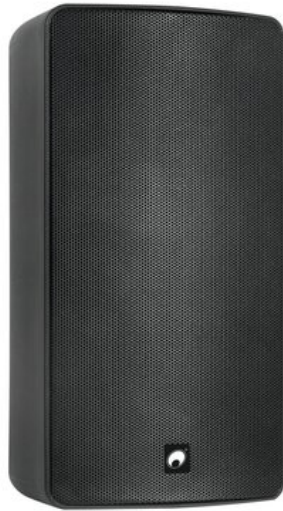

## OMNITRONIC ODP-208 Altoparlante da installazione 16 Ohm nero

Weather-proof 8" wall speaker (IP65) with mount, 150 W RMS

Art.n.: 11036958

GTIN: 4026397722970

**Prezzo di listino: 272.51 €**

incl. 19% IVA

The speakers have a brilliant sound pattern and are available in a low ohm (16 ohms) and in a 100 V version. These two cover both small and large installations. A rotatable mounting bracket is included in the delivery. A swivel wall mount with matching colors is optionally available.

With their weatherproofed (IP65) plastic cabinet the ODP speakers are well prepared for outdoor use, indoor use is of course also possible.

### Features :

- Scatola di diffusione sonora da 16 ohm con un ottimo suono per un uso universale
- Sistema a 2 vie con woofer da 20 cm (8") e tweeter a cupola da 2,5 cm (1")
- Stabile custodia in plastica con griglia in metallo
- Morsetti a vite per un comodo collegamento
- Con staffa di montaggio
- Adatto per uso esterno IP65
- Per campi di applicazione come, ad esempio,: Allestimenti per fiere e negozi; Ristoranti, bar e hotel; Presentazioni e conferenze sui prodotti
- Nero Alluminio grille