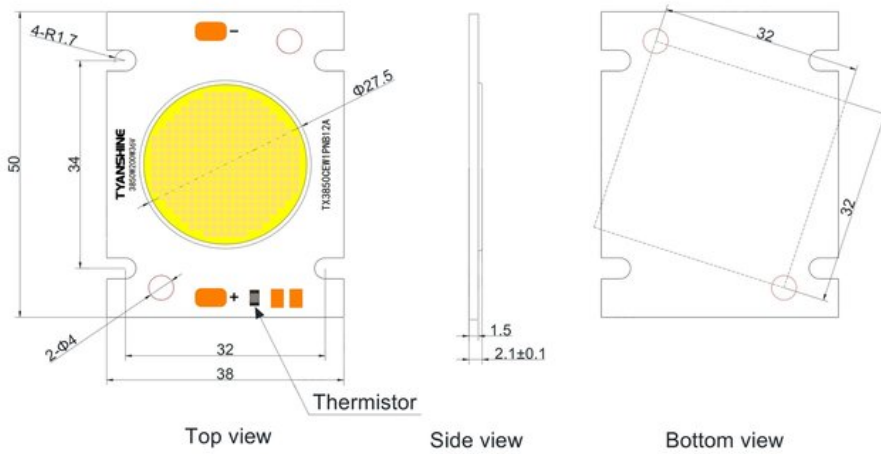

LED COB 250W 3200K LED PFE-200 3000K Profile Spot (TX-3850S200C28F12-03H05)

GTIN: 4026397706833

Prix de catalogue: 262.18 €

TVA 19% incl.

Caractéristiques:

Données techniques:

Poids: 0,04 kg

Logistique

EAN / GTIN: 4026397706833

Poids: 0,04 kg

Longueur: 0.05 m

Largeur: 0.04 m

Hauteur: 0.00 m