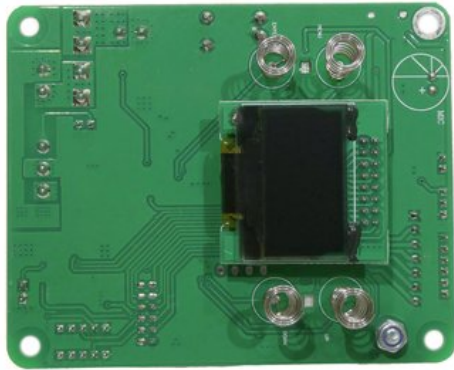

# Pcb (Display/Control) AKKU Multiflood IP 18x10W RGBW Wash CRMX

Réf. : E6511854  
GTIN: 4026397735901

---

**Prix de catalogue: 50.08 €**

TVA 19% incl.