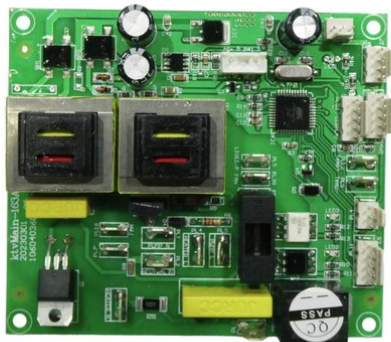

Pcb (Control) NH-20 (ktvMAIN-163)

Réf.: E6511389
GTIN: 4026397724806

Prix de catalogue: 152.11 €
TVA 19% incl.

Pcb (Control) NH-20 (ktvMAIN-163)

Réf. : E6511389
GTIN: 4026397724806

Caractéristiques:
