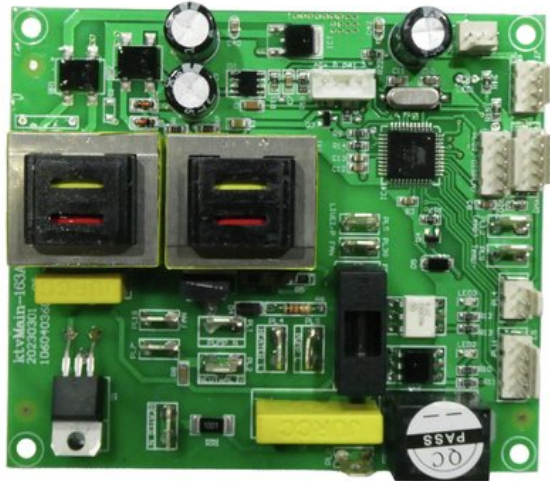

Pcb (Control) NH-20 (ktvMAIN-163)

Réf. : E6511389
GTIN: 4026397724806

Prix de catalogue: 152.11 €

TVA 19% incl.

Caractéristiques:

Données techniques:

Poids: 0,20 kg

Logistique

EAN / GTIN: 4026397724806

Poids: 0,20 kg

Longueur: 0.11 m

Largeur: 0.10 m

Hauteur: 0.03 m