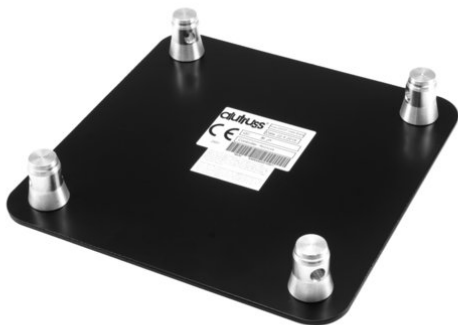

QUADLOCK plaque terminale SQQG cône mâle M-10 no

Plaque de base pour une utilisation mobile (avec connecteur 6082)

Réf. : 60303304

GTIN: 4026397725650

Prix de catalogue: 129.71 €
TVA 19% incl.

QUADLOCK plaque terminale SQQG cône mâle M-10 no

Plaque de base pour une utilisation mobile (avec connecteur 6082)

Réf. : 60303304

GTIN: 4026397725650

Caractéristiques:

- Montage facile
- L'article est livré avec prémonté
- Tube porteur: 50 mm
- Made in Europe
- Possibilité d'utilisation: Debout
- Pour des domaines d'application tels que: Agencement de salons et magasin; clubs/écoles de danse; Théâtre
- demi-cône
- Filetage M10
- L'étendue des fournitures
- 1 x Plaque, 4 x demi-cône