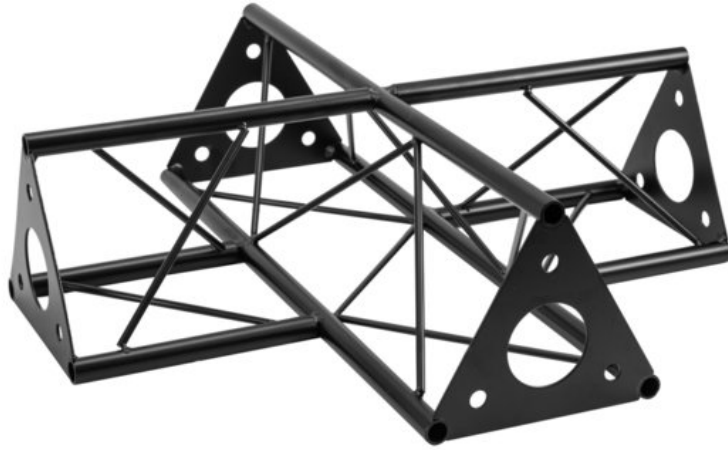

DECOTRUSS SAC-41 Crossing 4-way, black

Les traverses décoratives

Réf. : 60112326

GTIN: 4026397736458

Prix de catalogue: 70.21 €

TVA 19% incl.

Caractéristiques:

- Une multitude de traverses et de coins permettent de créer des structures spatiales fantaisistes
 - Les constructions DECOTRUSS sont conçues comme des éléments de design
 - Tube porteur: 15 mm
 - Pour des domaines d'application tels que: Agencement de magasin; Agencement de salons et magasin
 - Assemblage simple
- L'étendue des fournitures**
- 1 x traverse, 1 x Mode d'emploi

Logistique

EAN / GTIN: 4026397736458

Poids: 2,10 kg

Longueur: 0.45 m

Largeur: 0.45 m

Hauteur: 0.14 m

Données techniques:

Construction:	Assemblage simple
Tube porteur:	15 mm x 1,5 mm
Matériau:	Acier (thermolaqué)
Couleur:	Noir, thermolaqué
Entretoise diamètre x épaisseur:	Matériau massif 5 mm
Dimension:	Longueur : 45 cm Largeur : 45 cm Hauteur : 13 cm
Poids:	2,07 kg