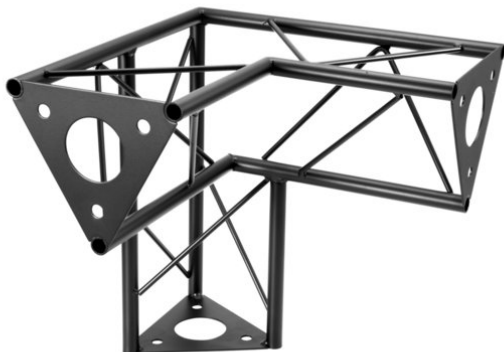

## SAL-33 Corner 3-way V right, black

Les traverses décoratives

Réf. : 60112322

GTIN: 4026397736441

**Prix de catalogue: 58.31 €**

TVA 19% incl.

## SAL-33 Corner 3-way V right, black

Les traverses décoratives

Réf. : 60112322

GTIN: 4026397736441

### Caractéristiques:

---

- Une multitude de traverses et de coins permettent de créer des structures spatiales fantaisistes
- Les constructions DECOTRUSS sont conçues comme des éléments de design
- Tube porteur: 15 mm
- Pour des domaines d'application tels que: Agencement de magasin; Agencement de salons et magasin
- Assemblage simple  
L'étendue des fournitures
- 1 x traverse, 1 x Mode d'emploi