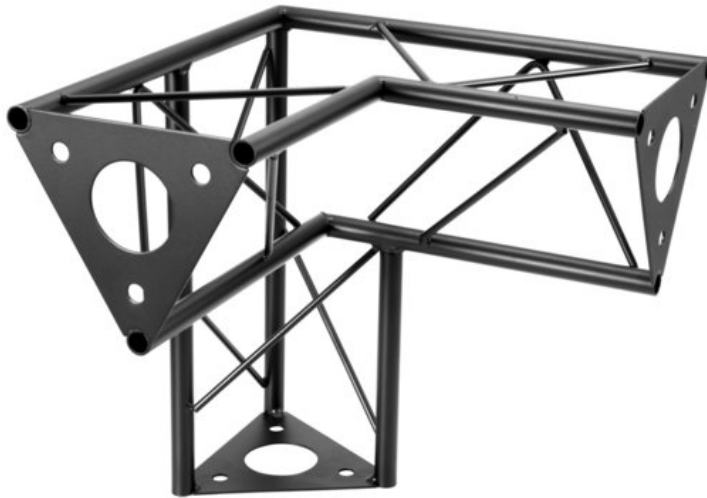

## DECOTRUSS SAL-33 Corner 3-way V right, black

Les traverses décoratives

Réf. : 60112322

GTIN: 4026397736441

**Prix de catalogue: 58.31 €**

TVA 19% incl.

### Caractéristiques:

- Une multitude de traverses et de coins permettent de créer des structures spatiales fantaisistes
  - Les constructions DECOTRUSS sont conçues comme des éléments de design
  - Tube porteur: 15 mm
  - Pour des domaines d'application tels que: Agencement de magasin; Agencement de salons et magasin
  - Assemblage simple
- L'étendue des fournitures**
- 1 x traverse, 1 x Mode d'emploi

### Logistique

EAN / GTIN: 4026397736441

Poids: 1,76 kg

Longueur: 0.30 m

Largeur: 0.30 m

Hauteur: 0.30 m

### Données techniques:

Construction:	Assemblage simple
Tube porteur:	15 mm x 1,5 mm
Matériau:	Acier (thermolaqué)
Couleur:	Noir, thermolaqué
Entretoise diamètre x épaisseur:	Matériau massif 5 mm
Dimension:	Longueur : 30 cm Largeur : 30 cm Hauteur : 30 cm
Poids:	1,72 kg