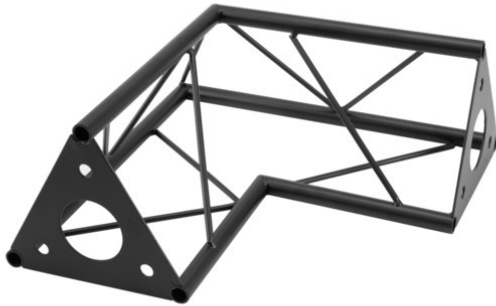

SAC-21 Corner 2-way, 90°, black

Les traverses décoratives

Réf. : 60112318

GTIN: 4026397736434

Prix de catalogue: 42.72 €

TVA 19% incl.

SAC-21 Corner 2-way, 90°, black

Les traverses décoratives

Réf. : 60112318

GTIN: 4026397736434

Caractéristiques:

- Une multitude de traverses et de coins permettent de créer des structures spatiales fantaisistes
 - Les constructions DECOTRUSSE sont conçues comme des éléments de design
 - Assemblage simple
 - Tube porteur: 15 mm
 - Pour des domaines d'application tels que: Agencement de magasin; Agencement de salons et magasin
- L'étendue des fournitures
- 1 x traverse, 1 x Mode d'emploi